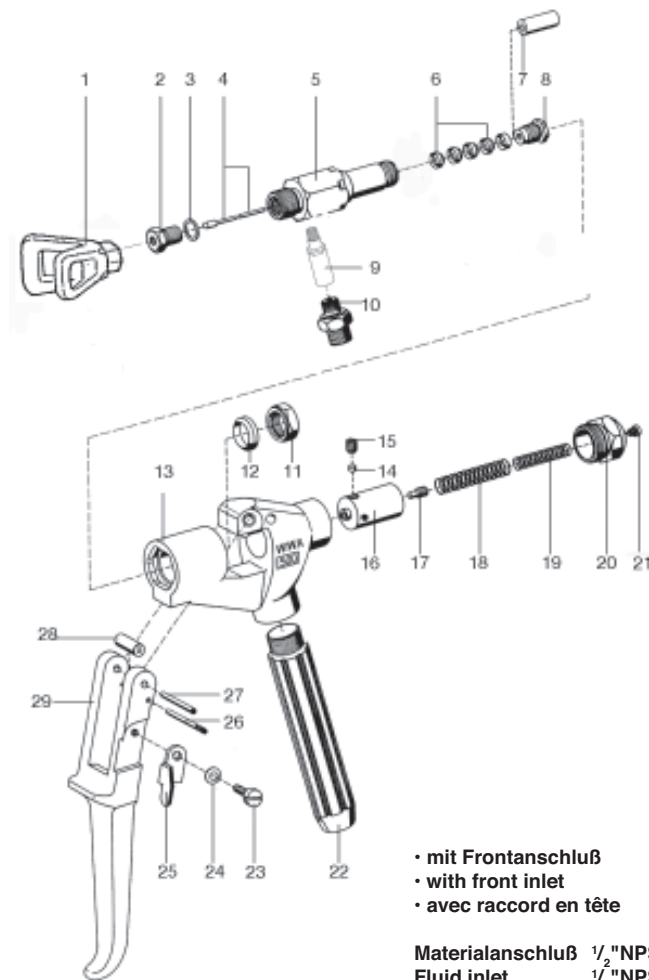

Airless-Spritzpistole • Airless Spray Painting Gun • Pistolet >sans air<:

WIWA 500 F

Bestell-Nr. • Order-No. • Référence: **0647352**

Serie • Serie • Série: **001**

Akt.: **01.07**

- mit Frontanschluß
- with front inlet
- avec raccord en tête

Materialanschluß $\frac{1}{2}$ " NPSM (A)
Fluid inlet $\frac{1}{2}$ " NPSM (A)
Raccord matière $\frac{1}{2}$ " NPSM (A)

Diese Zeichnung darf nicht kopiert, vervielfältigt oder dritten Personen zugänglich gemacht werden. Widerrechtliche Benutzung hat strafrechtliche Folgen. • This drawing should not be, in whole or in part, copied, distributed or be used by or passed on as information to others for competition purposes or for whatever purposes without authorization. Unauthorized use is subject to prosecution.